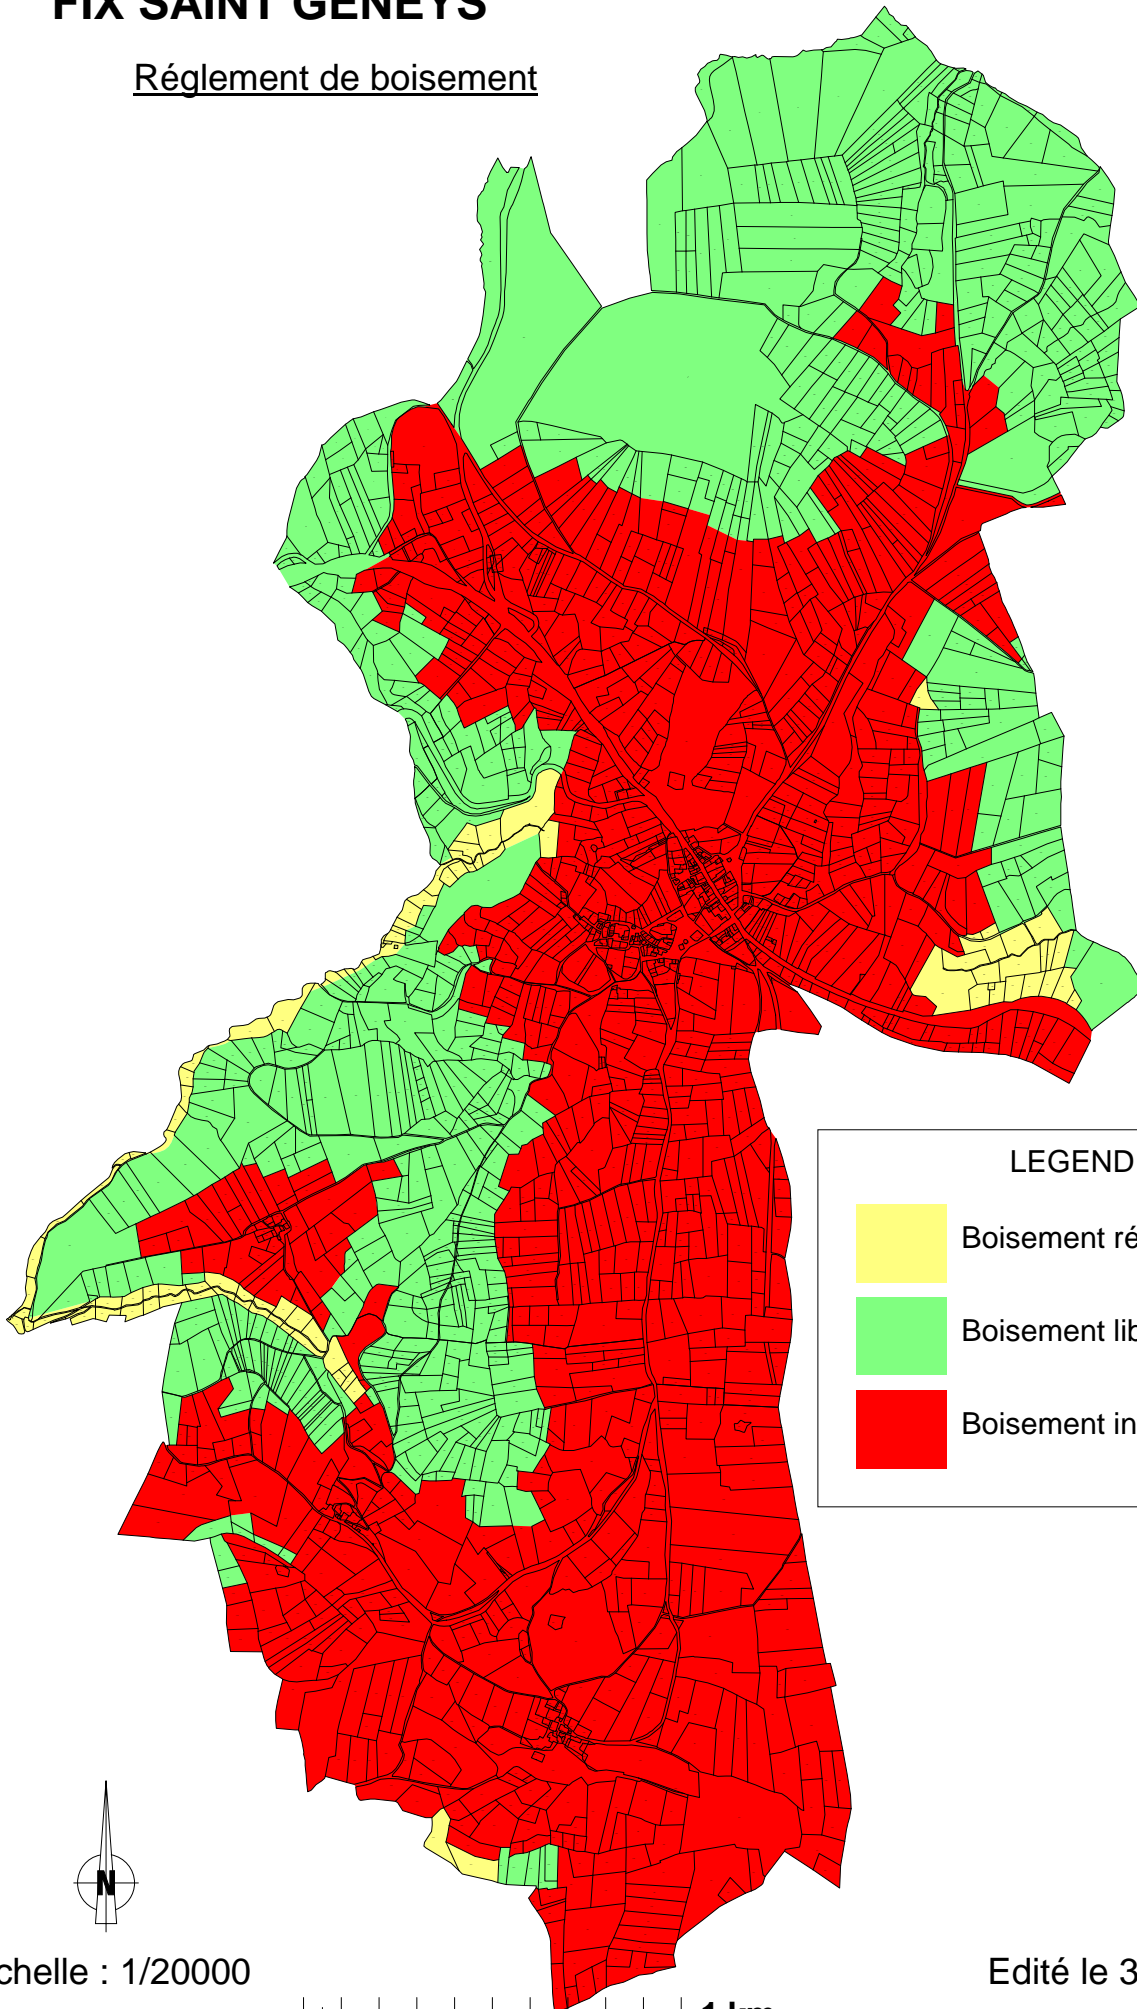

FIX SAINT GENEYS

Réglement de boisement

LEGENDE

-  Boisement réglementé
-  Boisement libre
-  Boisement interdit

Echelle : 1/20000

source : DGI-cadastre

 1 km

Edité le 31/05/2017