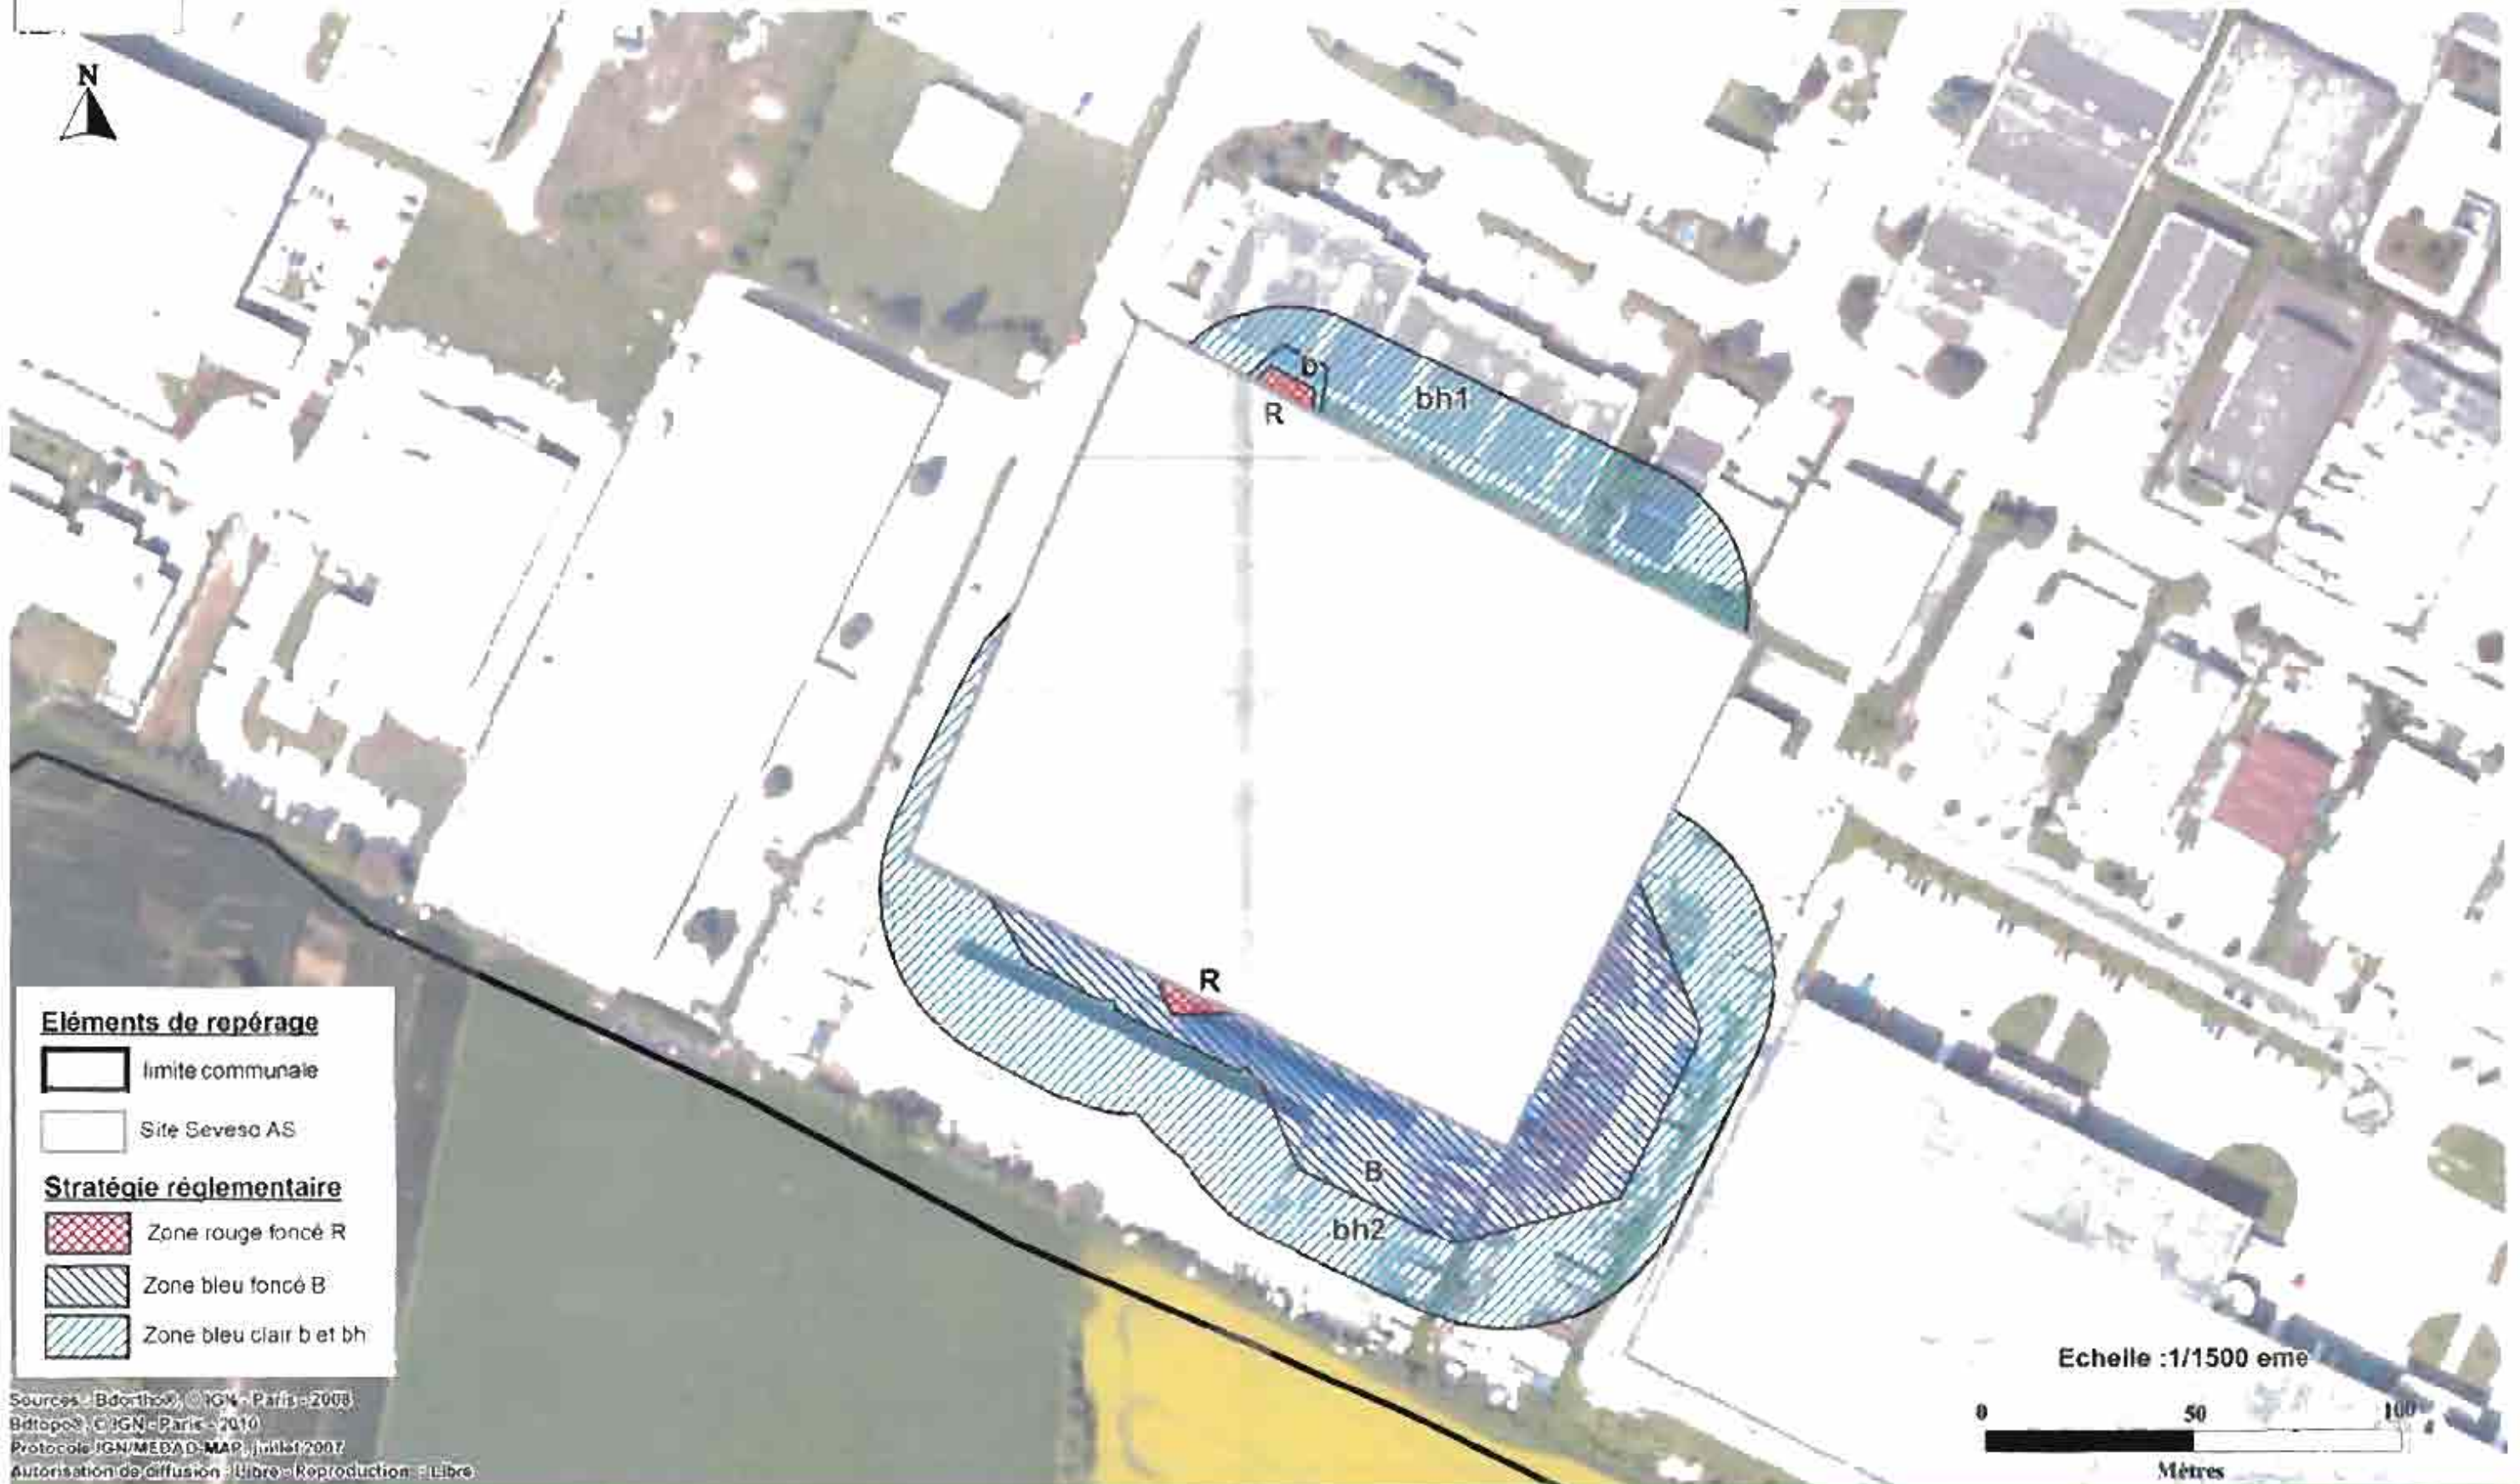

Le Préfet de Région
Joël BOUTIER
→
Joël-François CARENCO

PPRT SAFRAM de Genas

Carte de zonage réglementaire

Eléments de repérage

- limite communale
- Site Seveso AS

Stratégie réglementaire

- Zone rouge foncé R
- Zone bleu foncé B
- Zone bleu clair b et bh

Sources : Bdoortho, © IGN - Paris - 2008
Bidtopo, © IGN - Paris - 2010
Protocole IGN/MEB/D-MAP, juillet 2007
Autorisation de diffusion : Libre - Reproduction : Libre

Echelle : 1/1500 ème