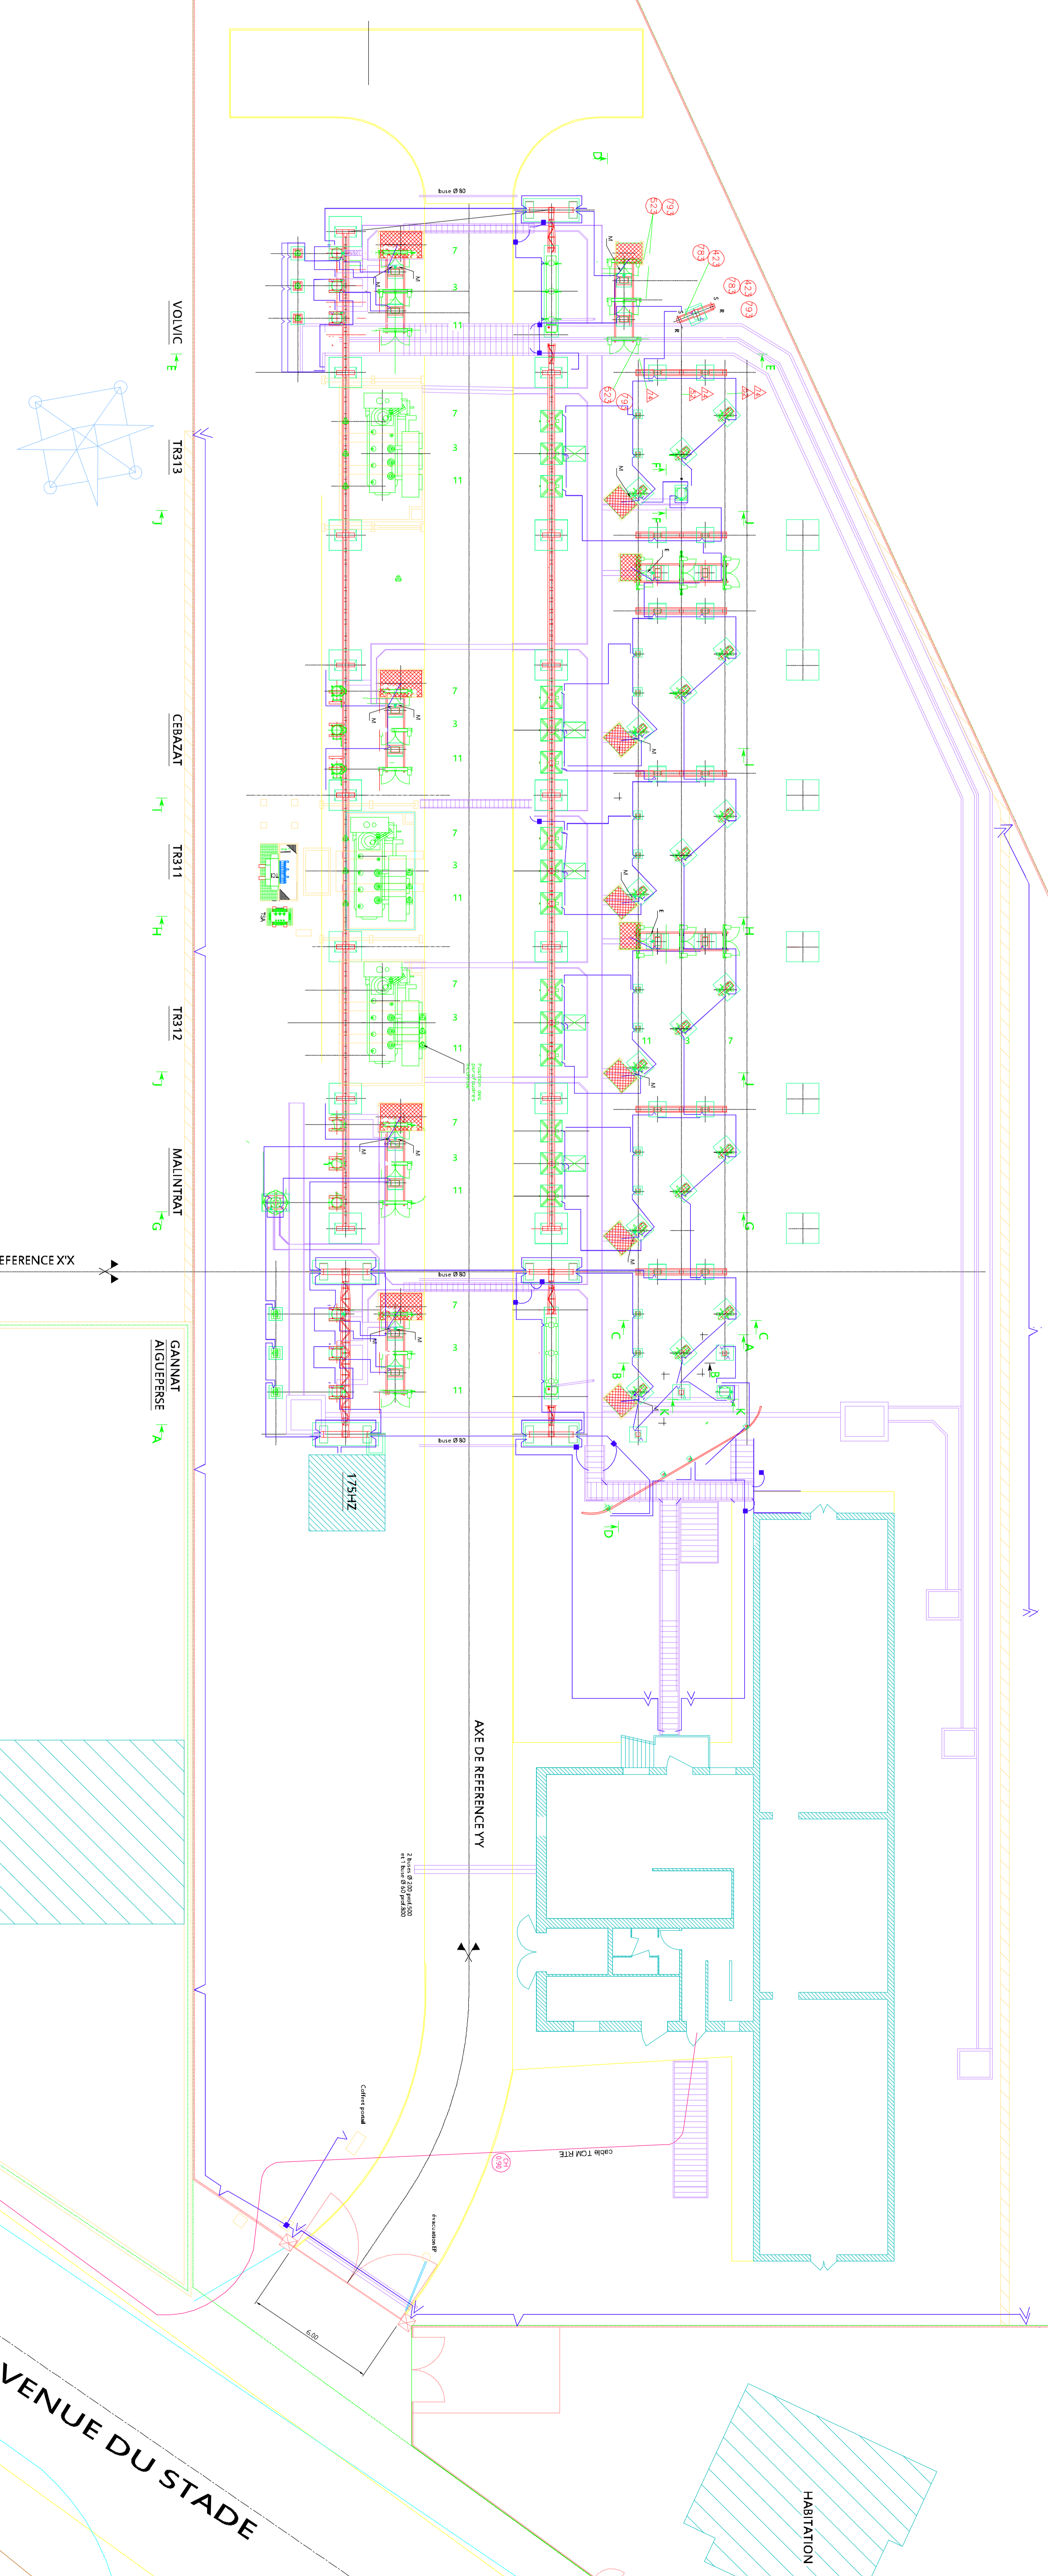

COTE VOIES FERREES

Poste 63 / 20 kV
RIOM

Implantation générale
Electrique
vue en plan

Actuel

Titre	Date	Intitulé / Modifications	Statut
A	15/03/2017	Installation	Proposition
B			
C			
D			
E			

EVEDIS

Poste de RIOM
Situation Actuelle