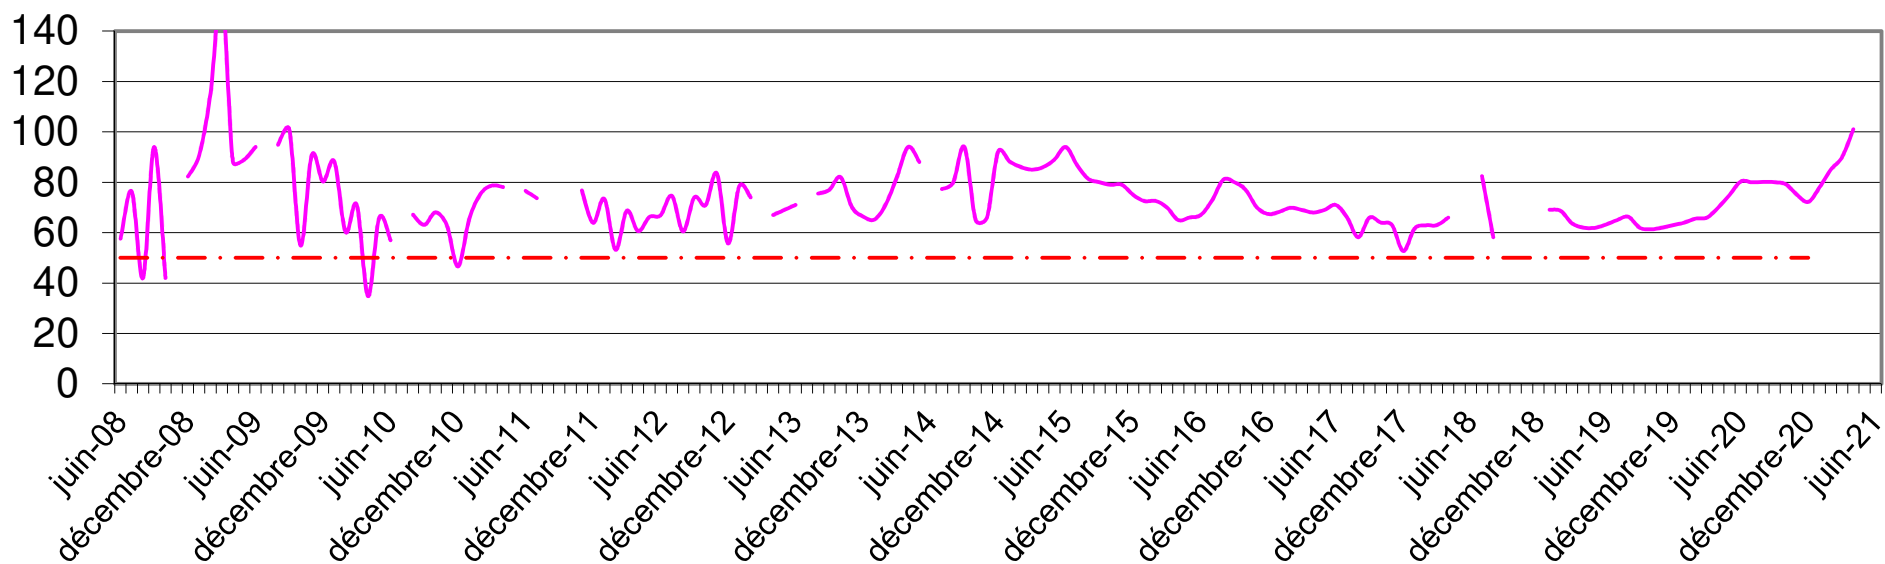

Pz DASS Le Broc Teneur en Nitrates (en mg/l)

Sources: Dreal - Sivom d'Issoire

— Pz DDASS - · - · Limite de Potabilité