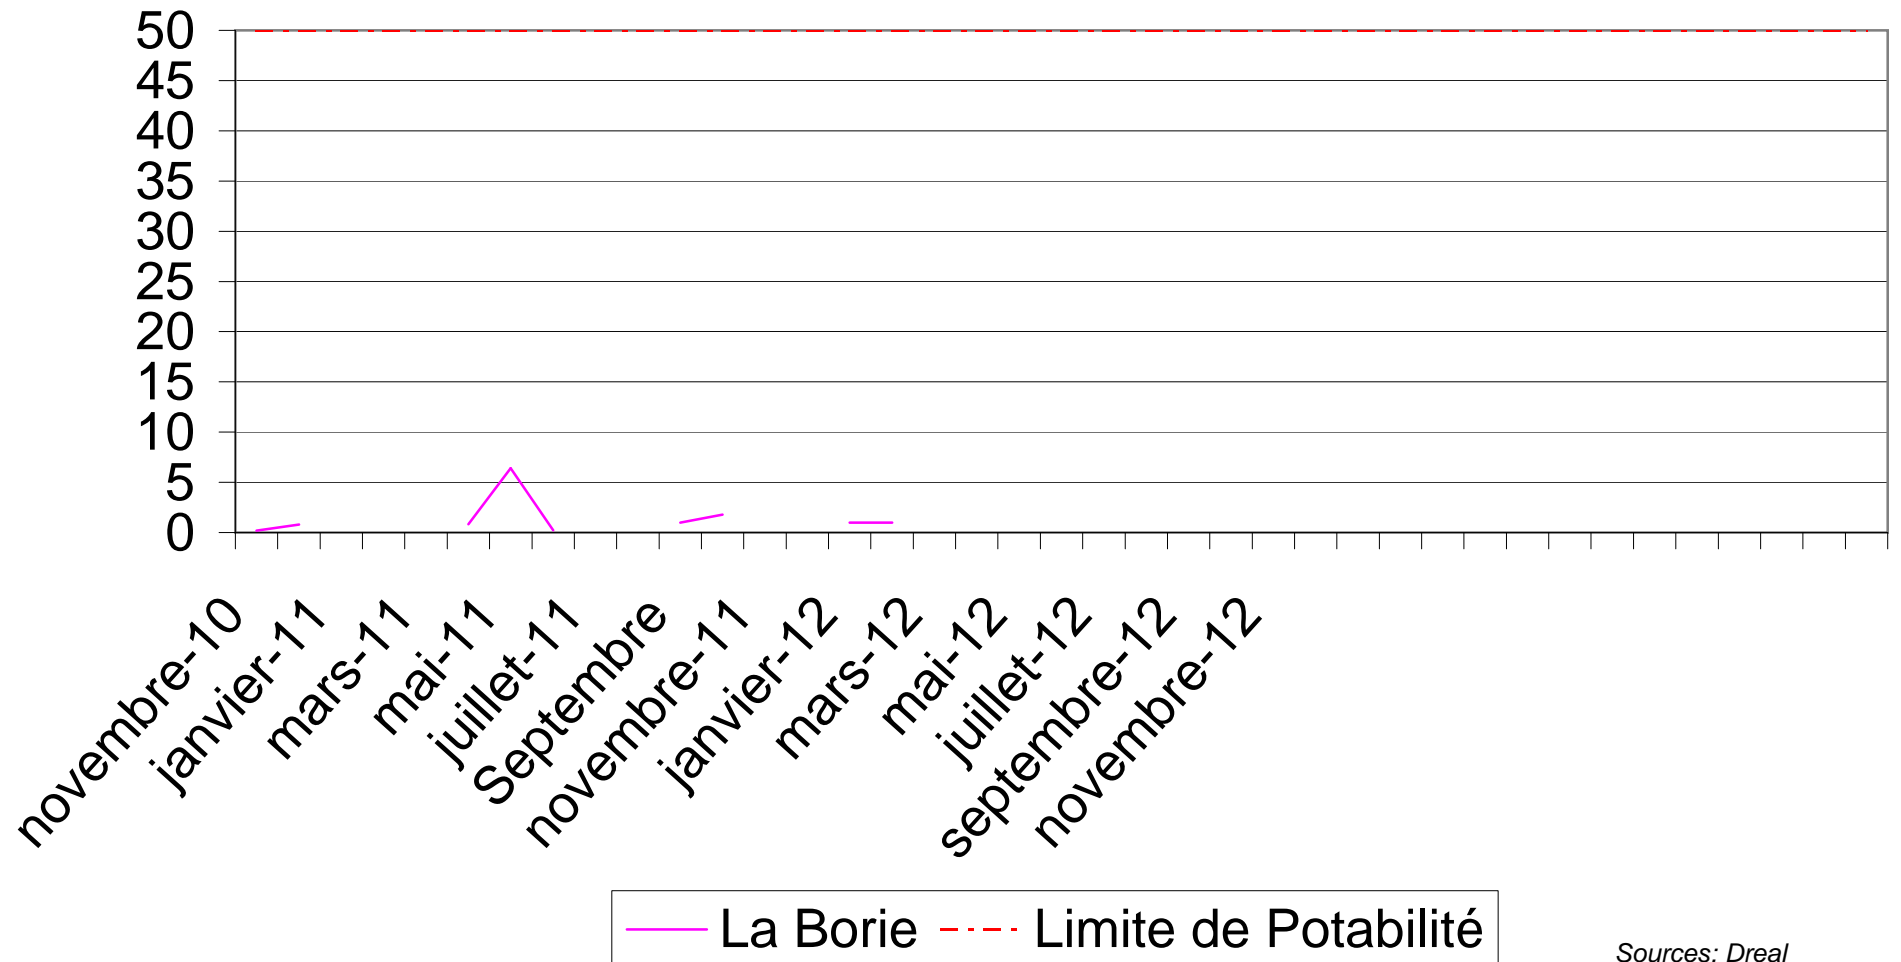

La Borie à Biozat

Teneur en Nitrates (en mg/l)

Sources: Dreal