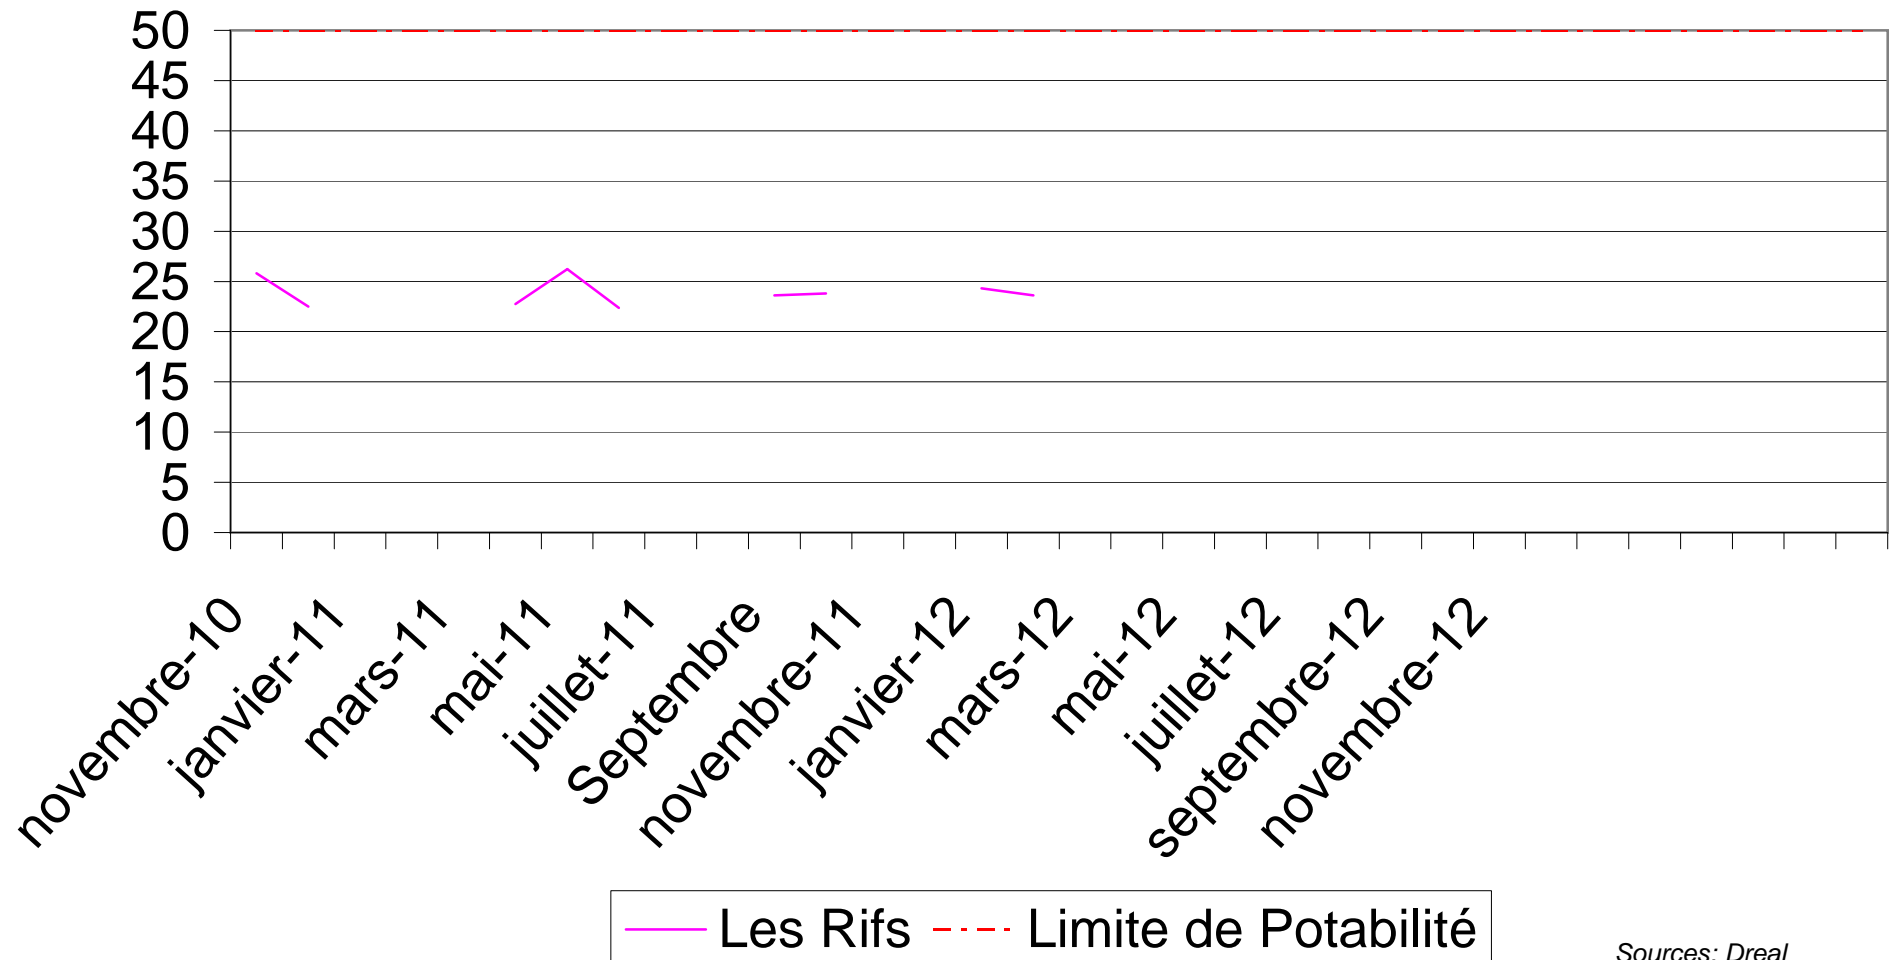

Les Rifs à Brout Vernet Teneur en Nitrates (en mg/l)

Sources: Dreal