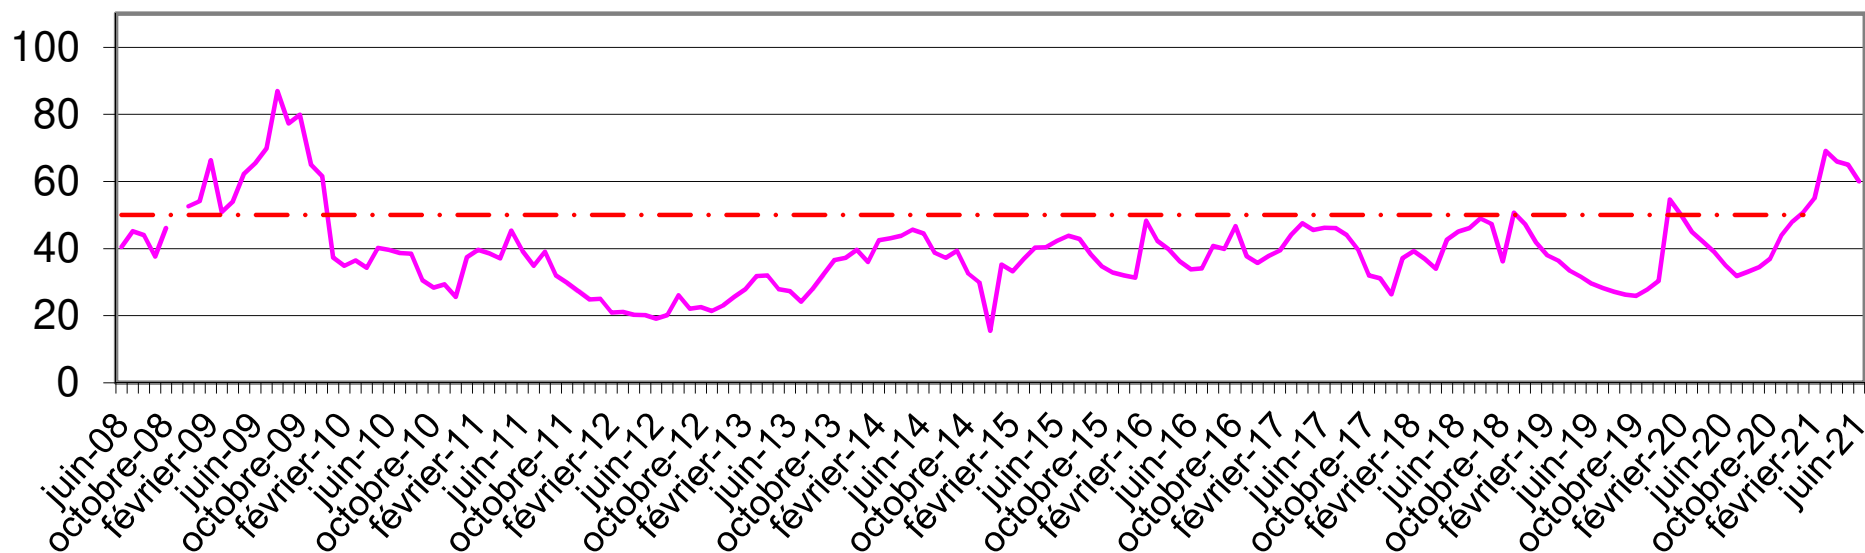

## Pz 9 à Contigny Teneur en Nitrates (en mg/l)

Sources: Dreal - BDQE

— Pz 9    - · - Limite de Potabilité