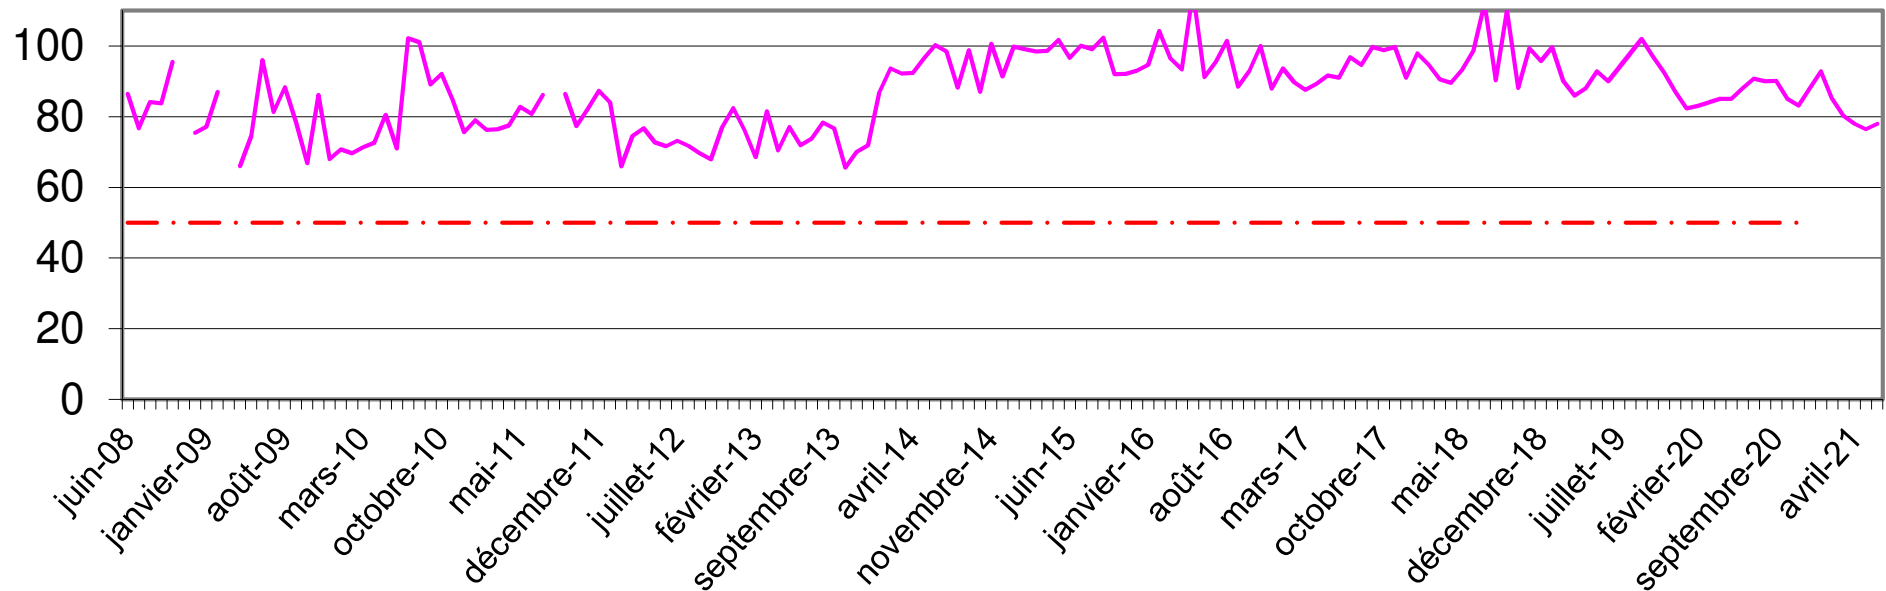

Pz 6 à La Ferté Hauterive Teneur en Nitrates (en mg/l)

— Puit La Ferté Hauterive

- . - Limite de Potabilité

Source: Dreal