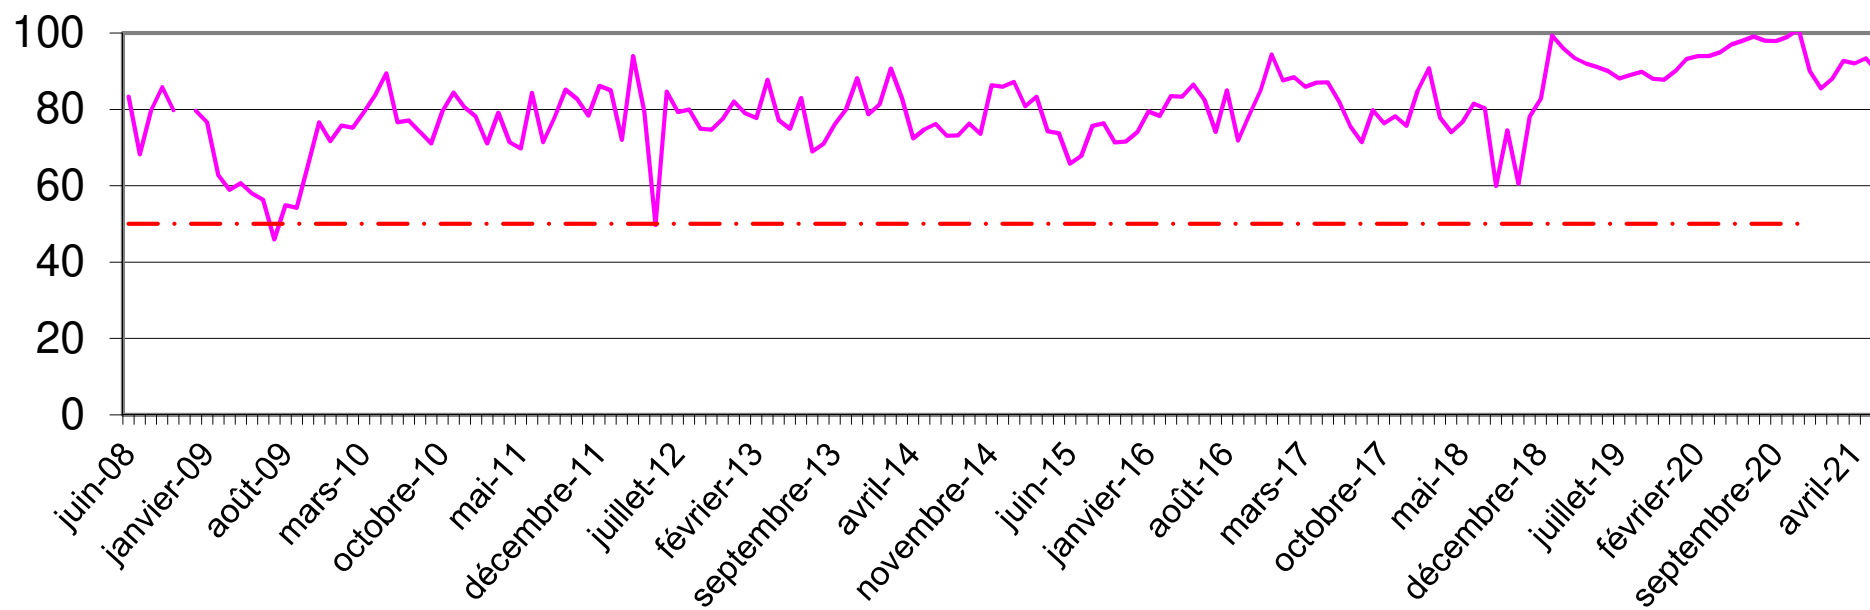

## Pz 2 à Châtel de Neuvre Teneur en Nitrates (en mg/l)

Sources: Dreal - BDQE

— Pz2 à Châtel de Neuvre

- . - Limite de Potabilité