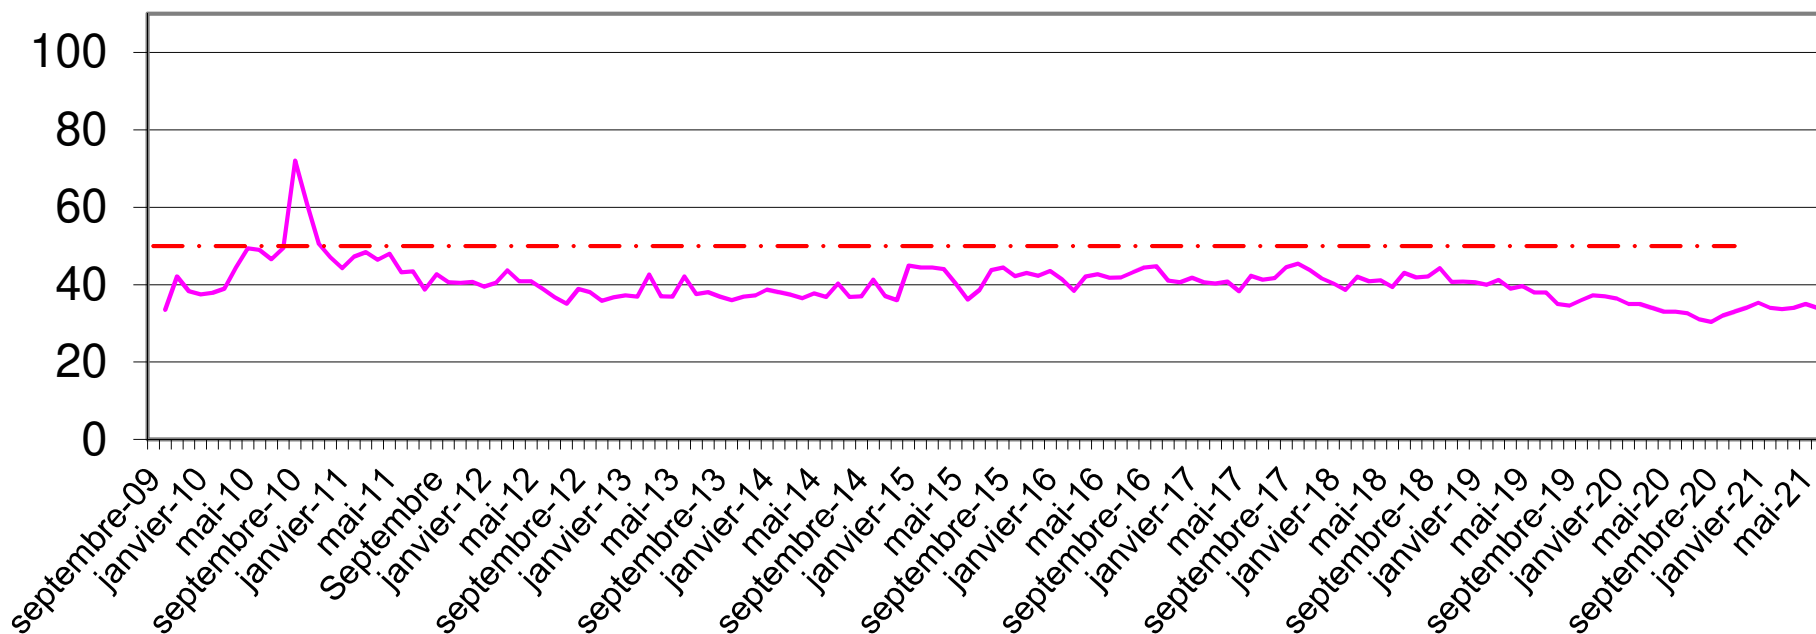

Pz les Pras à Dompierre sur Besbre Teneur en Nitrates (en mg/l)

— les Pras - · - Limite de Potabilité